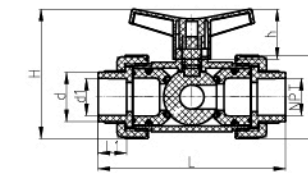

ITEM NO: UWF06

● PVC ANGLE VALVE

Dimensions

Nom Size	d	D	D1	L	L1	R
1/2"	34	92.8	13.6	82.6	14.8	1/2

ITEM NO: UWF07

● PVC ANGLE VALVE

Dimensions

Nom Size	d	D	D1	L	L1	R
1/2"	33.8	87.6	13.6	52	14.8	1/2

ITEM NO: UWF08

● PVC FAUCET TAP

Dimensions

Nom Size	d	D	D1	L	L1	R
1/2"	15	136.6	43.4	118.8	8.4	1/2

ITEM NO: UTB04

● II PVC TRUE UNION BALL VALVE

Dimensions

Nom Size	NPT Thd./in	BSPT Thd./in	JIS d1	BS d1	ANSI d1	DIN d1	D	d	L	L1	H	h
15mm(1/2")	14	14	22	22	21.34	20	29	21.7	78.8	47.5	78.6	66.2
20mm(3/4")	14	14	26	26	26.67	25	35	27.2	88.8	58.1	88.4	76.2
25mm(1")	11.5	11	32	34	33.4	32	42.9	32.4	100.6	65.5	101.6	86.8
32mm(1 1/4")	11.5	11	38	42	42.16	40	52	40.4	127.2	80	128.2	109.9
40mm(1 1/2")	11.5	11	48	48	48.26	50	62	48	136.1	91.1	142.2	136.1
50mm(2")	11.5	11	60	60	60.33	63	75.7	60.5	160.6	112.1	168.5	144.9
65mm(2 1/2")	8	11	76	76	73.03	75	87.7	75.5	200	135.6	217	181.7
80mm(3")	8	11	89	89	88.9	90	105.7	90.5	228.3	163	242	207.3
100mm(4")	8	11	114	114	114.3	110	175.7	160.6	311.1	212.1	325.5	271.3

ITEM NO: UTV01

● 3-WAYS BALL VALVE

Dimensions

Nom Size	d	d1	D	L	L1	H	h	NPT
25	33.6	25.3	56.7	127.8	19.4	88.2	34	3/4"
32	41.5	32.4	67	146.8	22	102.8	37.31	1"
40	51.8	40.4	80.8	172	26.2	114.8	38.6	1-1/4"
50	62.7	50.5	102.4	208	32.4	148.4	49.2	1-1/2"

ITEM NO: UCB07

● PVC THREE PCS BALL VALVE

Nom Size	d	d1	L	L1	L2	H	h
1/2"	32	21.7	77.9	22.6	70	65.3	20.8
3/4"	36	26.9	106.2	31.2	80	76	24.2
1"	43	33.6	116.5	35	90	83.4	23.9
1-1/4"	53	40.4	127	35	100.2	101.4	29.2
2"	74.7	63.4	147.8	37.8	130.3	135.9	33.8