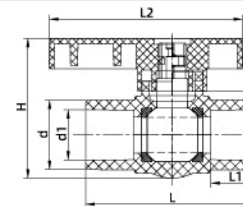

ITEM NO: UWF08

● PVC FAUCET TAP

Dimensions

Nom Size	d	D	D1	L	L1	R
1/2"	15	136.6	43.4	118.8	8.4	1/2

ITEM NO: UTB04

● II PVC TRUE UNION BALL VALVE

Dimensions

Nom Size	NPT Thd./in	BSPT Thd./in	JIS d1	BS d1	ANSI d1	DIN d1	D	d	L	L1	H	h
15mm(1/2")	14	14	22	22	21.34	20	29	21.7	78.8	47.5	78.6	66.2
20mm(3/4")	14	14	26	26	26.67	25	35	27.2	88.8	58.1	88.4	76.2
25mm(1")	11.5	11	32	34	33.4	32	42.9	32.4	100.6	65.5	101.6	86.8
32mm(1 1/4")	11.5	11	38	42	42.16	40	52	40.4	127.2	80	128.2	109.9
40mm(1 1/2")	11.5	11	48	48	48.26	50	62	48	136.1	91.1	142.2	136.1
50mm(2")	11.5	11	60	60	60.33	63	75.7	60.5	160.6	112.1	168.5	144.9
65mm(2 1/2")	8	11	76	76	73.03	75	87.7	75.5	200	135.6	217	181.7
80mm(3")	8	11	89	89	88.9	90	105.7	90.5	228.3	163	242	207.3
100mm(4")	8	11	114	114	114.3	110	175.7	160.6	311.1	212.1	325.5	271.3

ITEM NO: UTV01

● 3-WAYS BALL VALVE

Dimensions

Nom Size	d	d1	D	L	L1	H	h	NPT
25	33.6	25.3	56.7	127.8	19.4	88.2	34	3/4"
32	41.5	32.4	67	146.8	22	102.8	37.31	1"
40	51.8	40.4	80.8	172	26.2	114.8	38.6	1-1/4"
50	62.7	50.5	102.4	208	32.4	148.4	49.2	1-1/2"

ITEM NO: UCB07

● PVC THREE PCS BALL VALVE

Nom Size	d	d1	L	L1	L2	H	h
1/2"	32	21.7	77.9	22.6	70	65.3	20.8
3/4"	36	26.9	106.2	31.2	80	76	24.2
1"	43	33.6	116.5	35	90	83.4	23.9
1-1/4"	53	40.4	127	35	100.2	101.4	29.2
2"	74.7	63.4	147.8	37.8	130.3	135.9	33.8

ITEM NO: UCB08

● PVC OCTAGONAL COMPACT BALL VALVES

Nom Size	d	d1	L	L1	L2	H	h
1/2"	29.7	21.5	74	20.5	82.5	59.8	22.7
3/4"	36.2	26.9	78	21	89.5	71.6	27.1
1"	42.4	33.7	88	22	102.9	82.9	28.5
1-1/4"	53	42.5	105	26	123	97.6	30.9
1-1/2"	60	48.6	124	32	148	108	32.5
2"	74	60.5	143	37	148	129.8	40