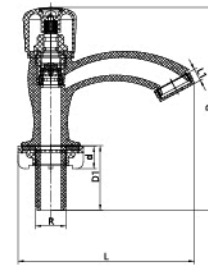

ITEM NO: UWF06

● PVC ANGLE VALVE

Dimensions

Nom Size	d	D	D1	L	L1	R
1/2"	34	92.8	13.6	82.6	14.8	1/2

ITEM NO: UWF07

● PVC ANGLE VALVE

Dimensions

Nom Size	d	D	D1	L	L1	R
1/2"	33.8	87.6	13.6	52	14.8	1/2

ITEM NO: UWF08

● PVC FAUCET TAP

Dimensions

Nom Size	d	D	D1	L	L1	R
1/2"	15	136.6	43.4	118.8	8.4	1/2

ITEM NO: UTB04

● II PVC TRUE UNION BALL VALVE

Dimensions

Nom Size	NPT Thd./in	BSPT Thd./in	JIS d1	BS d1	ANSI d1	DIN d1	D	d	L	L1	H	h
15mm(1/2")	14	14	22	22	21.34	20	29	21.7	78.8	47.5	78.6	66.2
20mm(3/4")	14	14	26	26	26.67	25	35	27.2	88.8	58.1	88.4	76.2
25mm(1")	11.5	11	32	34	33.4	32	42.9	32.4	100.6	65.5	101.6	86.8
32mm(1 1/4")	11.5	11	38	42	42.16	40	52	40.4	127.2	80	128.2	109.9
40mm(1 1/2")	11.5	11	48	48	48.26	50	62	48	136.1	91.1	142.2	136.1
50mm(2")	11.5	11	60	60	60.33	63	75.7	60.5	160.6	112.1	168.5	144.9
65mm(2 1/2")	8	11	76	76	73.03	75	87.7	75.5	200	135.6	217	181.7
80mm(3")	8	11	89	89	88.9	90	105.7	90.5	228.3	163	242	207.3
100mm(4")	8	11	114	114	114.3	110	175.7	160.6	311.1	212.1	325.5	271.3

ITEM NO: UTV01

● 3-WAYS BALL VALVE

Dimensions

Nom Size	d	d1	D	L	L1	H	h	NPT
25	33.6	25.3	56.7	127.8	19.4	88.2	34	3/4"
32	41.5	32.4	67	146.8	22	102.8	37.31	1"
40	51.8	40.4	80.8	172	26.2	114.8	38.6	1-1/4"
50	62.7	50.5	102.4	208	32.4	148.4	49.2	1-1/2"

ITEM NO: UCB07

● PVC THREE PCS BALL VALVE

Nom Size	d	d1	L	L1	L2	H	h
1/2"	32	21.7	77.9	22.6	70	65.3	20.8
3/4"	36	26.9	106.2	31.2	80	76	24.2
1"	43	33.6	116.5	35	90	83.4	23.9
1-1/4"	53	40.4	127	35	100.2	101.4	29.2
2"	74.7	63.4	147.8	37.8	130.3	135.9	33.8