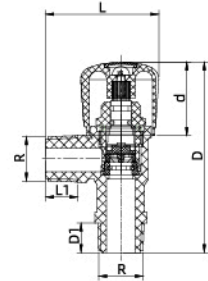

ITEM NO: UWF06

● PVC ANGLE VALVE

Dimensions

Nom Size	d	D	D1	L	L1	R
1/2"	34	92.8	13.6	82.6	14.8	1/2

ITEM NO: UWF07

● PVC ANGLE VALVE

Dimensions

Nom Size	d	D	D1	L	L1	R
1/2"	33.8	87.6	13.6	52	14.8	1/2

ITEM NO: UWF08

● PVC FAUCET TAP

Dimensions

Nom Size	d	D	D1	L	L1	R
1/2"	15	136.6	43.4	118.8	8.4	1/2

ITEM NO: UTB04

● II PVC TRUE UNION BALL VALVE

Dimensions

Nom Size	NPT Thd./in	BSPT Thd./in	JIS d1	BS d1	ANSI d1	DIN d1	D	d	L	L1	H	h
15mm(1/2")	14	14	22	22	21.34	20	29	21.7	78.8	47.5	78.6	66.2
20mm(3/4")	14	14	26	26	26.67	25	35	27.2	88.8	58.1	88.4	76.2
25mm(1")	11.5	11	32	34	33.4	32	42.9	32.4	100.6	65.5	101.6	86.8
32mm(1 1/4")	11.5	11	38	42	42.16	40	52	40.4	127.2	80	128.2	109.9
40mm(1 1/2")	11.5	11	48	48	48.26	50	62	48	136.1	91.1	142.2	136.1
50mm(2")	11.5	11	60	60	60.33	63	75.7	60.5	160.6	112.1	168.5	144.9
65mm(2 1/2")	8	11	76	76	73.03	75	87.7	75.5	200	135.6	217	181.7
80mm(3")	8	11	89	89	88.9	90	105.7	90.5	228.3	163	242	207.3
100mm(4")	8	11	114	114	114.3	110	175.7	160.6	311.1	212.1	325.5	271.3

ITEM NO: UTV01

● 3-WAYS BALL VALVE

Dimensions

Nom Size	d	d1	D	L	L1	H	h	NPT
25	33.6	25.3	56.7	127.8	19.4	88.2	34	3/4"
32	41.5	32.4	67	146.8	22	102.8	37.31	1"
40	51.8	40.4	80.8	172	26.2	114.8	38.6	1-1/4"
50	62.7	50.5	102.4	208	32.4	148.4	49.2	1-1/2"

ITEM NO: UCB07

● PVC THREE PCS BALL VALVE

Nom Size	d	d1	L	L1	L2	H	h
1/2"	32	21.7	77.9	22.6	70	65.3	20.8
3/4"	36	26.9	106.2	31.2	80	76	24.2
1"	43	33.6	116.5	35	90	83.4	23.9
1-1/4"	53	40.4	127	35	100.2	101.4	29.2
2"	74.7	63.4	147.8	37.8	130.3	135.9	33.8