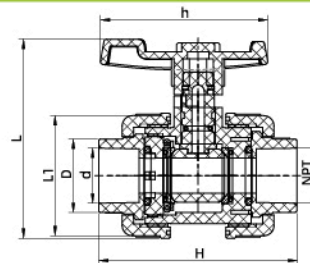

ITEM NO: UWF06

● PVC ANGLE VALVE

Dimensions

Nom Size	d	D	D1	L	L1	R
1/2"	34	92.8	13.6	82.6	14.8	1/2

ITEM NO: UWF07

● PVC ANGLE VALVE

Dimensions

Nom Size	d	D	D1	L	L1	R
1/2"	33.8	87.6	13.6	52	14.8	1/2

ITEM NO: UWF08

● PVC FAUCET TAP

Dimensions

Nom Size	d	D	D1	L	L1	R
1/2"	15	136.6	43.4	118.8	8.4	1/2

ITEM NO: UTB04

● II PVC TRUE UNION BALL VALVE

Dimensions

Nom Size	NPT Thd./in	BSPT Thd./in	JIS d1	BS d1	ANSI d1	DIN d1	D	d	L	L1	H	h
15mm(1/2")	14	14	22	22	21.34	20	29	21.7	78.8	47.5	78.6	66.2
20mm(3/4")	14	14	26	26	26.67	25	35	27.2	88.8	58.1	88.4	76.2
25mm(1")	11.5	11	32	34	33.4	32	42.9	32.4	100.6	65.5	101.6	86.8
32mm(1 1/4")	11.5	11	38	42	42.16	40	52	40.4	127.2	80	128.2	109.9
40mm(1 1/2")	11.5	11	48	48	48.26	50	62	48	136.1	91.1	142.2	136.1
50mm(2")	11.5	11	60	60	60.33	63	75.7	60.5	160.6	112.1	168.5	144.9
65mm(2 1/2")	8	11	76	76	73.03	75	87.7	75.5	200	135.6	217	181.7
80mm(3")	8	11	89	89	88.9	90	105.7	90.5	228.3	163	242	207.3
100mm(4")	8	11	114	114	114.3	110	175.7	160.6	311.1	212.1	325.5	271.3

ITEM NO: UTV01

● 3-WAYS BALL VALVE

Dimensions

Nom Size	d	d1	D	L	L1	H	h	NPT
25	33.6	25.3	56.7	127.8	19.4	88.2	34	3/4"
32	41.5	32.4	67	146.8	22	102.8	37.31	1"
40	51.8	40.4	80.8	172	26.2	114.8	38.6	1-1/4"
50	62.7	50.5	102.4	208	32.4	148.4	49.2	1-1/2"

ITEM NO: UCB07

● PVC THREE PCS BALL VALVE

Nom Size	d	d1	L	L1	L2	H	h
1/2"	32	21.7	77.9	22.6	70	65.3	20.8
3/4"	36	26.9	106.2	31.2	80	76	24.2
1"	43	33.6	116.5	35	90	83.4	23.9
1-1/4"	53	40.4	127	35	100.2	101.4	29.2
2"	74.7	63.4	147.8	37.8	130.3	135.9	33.8