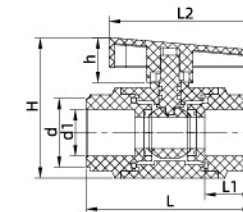

ITEM NO: UWF08

● PVC FAUCET TAP

Dimensions

Nom Size	d	D	D1	L	L1	R
1/2"	15	136.6	43.4	118.8	8.4	1/2

ITEM NO: UTB04

● II PVC TRUE UNION BALL VALVE

Dimensions

Nom Size	NPT Thd./in	BSPT Thd./in	JIS d1	BS d1	ANSI d1	DIN d1	D	d	L	L1	H	h
15mm(1/2")	14	14	22	22	21.34	20	29	21.7	78.8	47.5	78.6	66.2
20mm(3/4")	14	14	26	26	26.67	25	35	27.2	88.8	58.1	88.4	76.2
25mm(1")	11.5	11	32	34	33.4	32	42.9	32.4	100.6	65.5	101.6	86.8
32mm(1 1/4")	11.5	11	38	42	42.16	40	52	40.4	127.2	80	128.2	109.9
40mm(1 1/2")	11.5	11	48	48	48.26	50	62	48	136.1	91.1	142.2	136.1
50mm(2")	11.5	11	60	60	60.33	63	75.7	60.5	160.6	112.1	168.5	144.9
65mm(2 1/2")	8	11	76	76	73.03	75	87.7	75.5	200	135.6	217	181.7
80mm(3")	8	11	89	89	88.9	90	105.7	90.5	228.3	163	242	207.3
100mm(4")	8	11	114	114	114.3	110	175.7	160.6	311.1	212.1	325.5	271.3

ITEM NO: UTV01

● 3-WAYS BALL VALVE

Dimensions

Nom Size	d	d1	D	L	L1	H	h	NPT
25	33.6	25.3	56.7	127.8	19.4	88.2	34	3/4"
32	41.5	32.4	67	146.8	22	102.8	37.31	1"
40	51.8	40.4	80.8	172	26.2	114.8	38.6	1-1/4"
50	62.7	50.5	102.4	208	32.4	148.4	49.2	1-1/2"

ITEM NO: UCB07

● PVC THREE PCS BALL VALVE

Nom Size	d	d1	L	L1	L2	H	h
1/2"	32	21.7	77.9	22.6	70	65.3	20.8
3/4"	36	26.9	106.2	31.2	80	76	24.2
1"	43	33.6	116.5	35	90	83.4	23.9
1-1/4"	53	40.4	127	35	100.2	101.4	29.2
2"	74.7	63.4	147.8	37.8	130.3	135.9	33.8

ITEM NO: UCB08

● PVC OCTAGONAL COMPACT BALL VALVES

Nom Size	d	d1	L	L1	L2	H	h
1/2"	29.7	21.5	74	20.5	82.5	59.8	22.7
3/4"	36.2	26.9	78	21	89.5	71.6	27.1
1"	42.4	33.7	88	22	102.9	82.9	28.5
1-1/4"	53	42.5	105	26	123	97.6	30.9
1-1/2"	60	48.6	124	32	148	108	32.5
2"	74	60.5	143	37	148	129.8	40